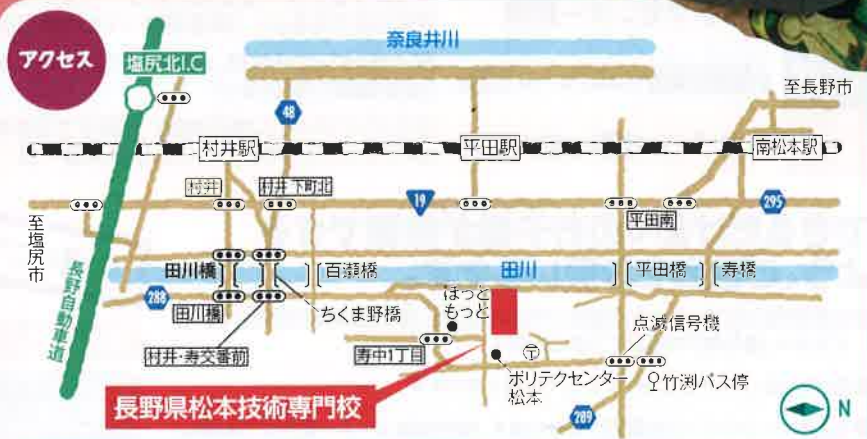

ところ

長野県松本技術専門学校  
ふれあい技能センター  
(松本市寿北7-16-1)

お問い合わせ先

長野県職業能力開発協会技能振興センター  
〒380-0836 長野市南県町688-2(長野県婦人会館3層)

**TEL.026-234-9050**

当日の  
問い合わせ先

長野県職業能力開発協会 松本事務所  
**TEL.0263-58-6012**

駐車場の台数は限りがございます。公共交通機関のご利用をお勧めいたします。

- 電車** JR篠ノ井線 平田駅から徒歩約20分
- 車** 長野自動車道 塩尻北.I.Cから4km(約10分)
- バス** 松電バス内田線、寿台線「竹淵」停留所下車、徒歩約7分

主催：ものづくりフェア長野実行委員会 長野県職業能力開発協会技能振興センター  
共催：長野県建設産業団体連合会、松本市ものづくり人材育成連絡会

駐車場は複数ヶ所に分かれていますので、現地スタッフの誘導に従ってください。